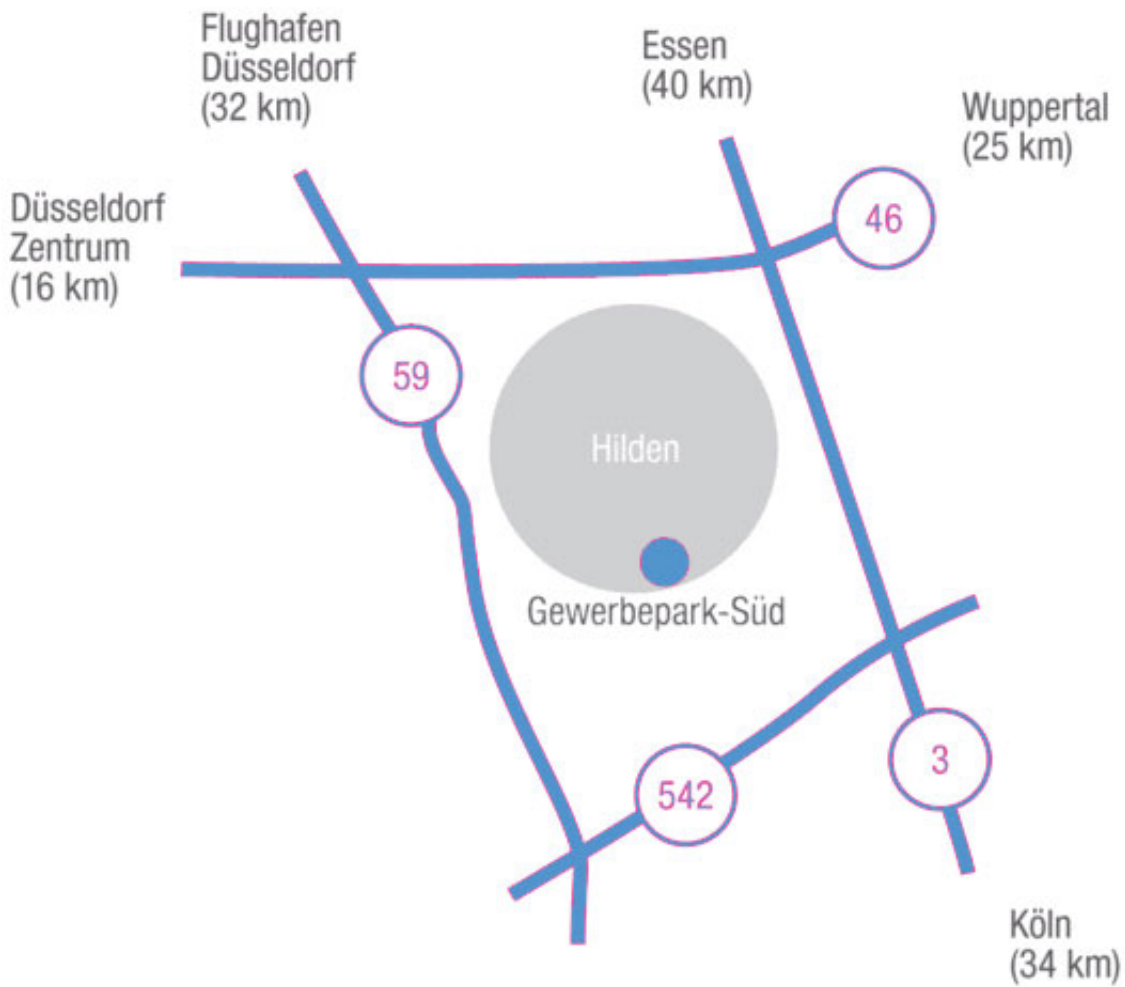

Verkehrsanbindung

ÖPNV-Anbindung

Buslinie O3 - Haltestelle "Gewerbepark-Süd"

S-Bahn-Linie S 1 - Haltestelle "Hilden-Süd"